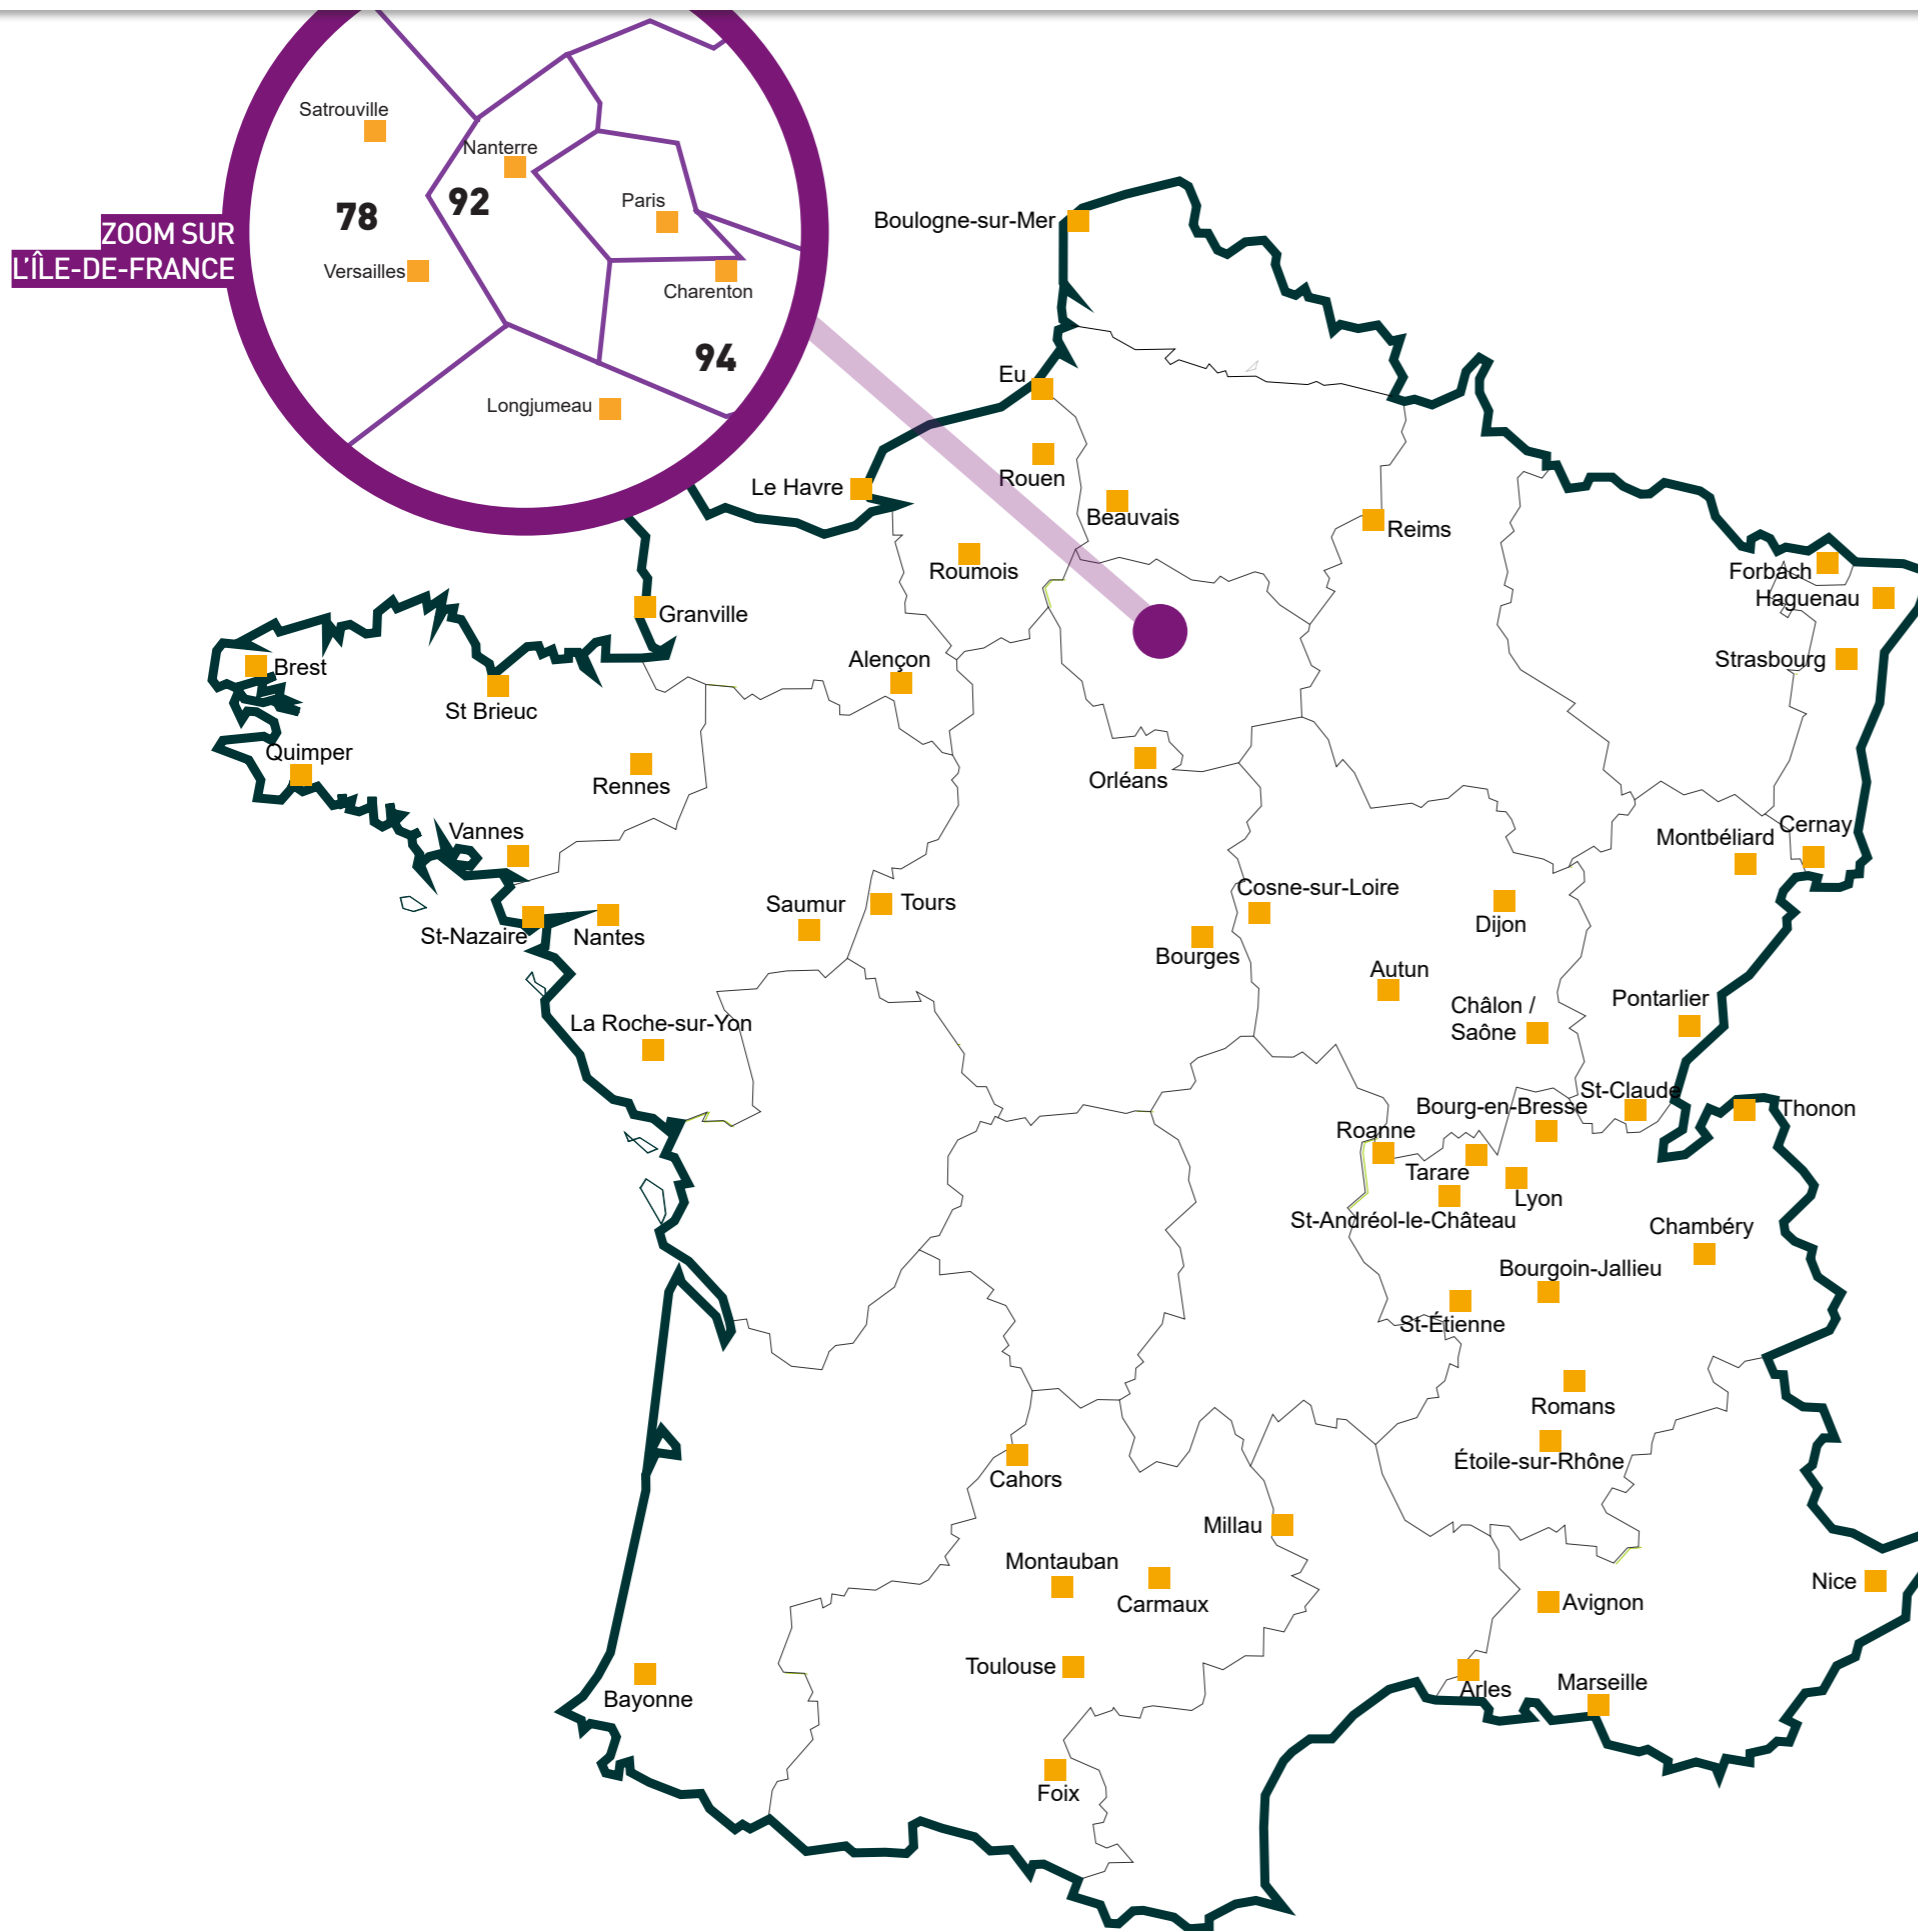

Les 60 SOS Familles Emmaüs en France

- ALENÇON
- ARIÈGE (FOIX)
- ARLES
- AVIGNON
- BAYONNE
- BOULOGNE-SUR-MER
- BOURG-EN-BRESSE
- BOURGES
- BOURGOIN-JALLIEU
- BREST
- CAHORS
- CERNAY
- CHALON-SUR-SAÔNE
- CHAMBÉRY
- COSNE-SUR-LOIRE
- DIJON
- ESSONNE (LONGJUMEAU)
- ÉTOILE-SUR-RHÔNE
- FORBACH*
- GRANVILLE-FOUGÈRES
- EU
- HAGUENAU
- LE HAVRE
- LYON
- MARSEILLE
- MILLAU*
- MONTAUBAN*
- MONTBELIARD
- NANTERRE
- NANTES
- NICE
- OISE (BEAUVAIS)
- ORLÉANS
- PARIS
- PAYS DE VANNES
- PAYS MORNANTAIS ET RHÔNE SUD (SAINT-ANDRÉOL-LE-CHÂTEAU)
- PONTARLIER
- QUIMPER
- REIMS
- RENNES
- ROANNE
- ROMANS
- ROUEN
- ROUMOIS
- SAINT-BRIEUC
- SAINT-CLAUDE
- SAINT-ÉTIENNE
- SAINT-NAZAIRE
- SARTROUVILLE
- SAUMUR
- STRASBOURG
- SUD MORVAN-AUTUN
- TARARE
- TARN NORD (CARMAUX)
- THONON LES BAINS
- TOULOUSE
- TOURS
- VAL-DE-MARNE (CHARENTON)
- VENDÉE
- YVELINES-SUD (VERSAILLES)

* en probation